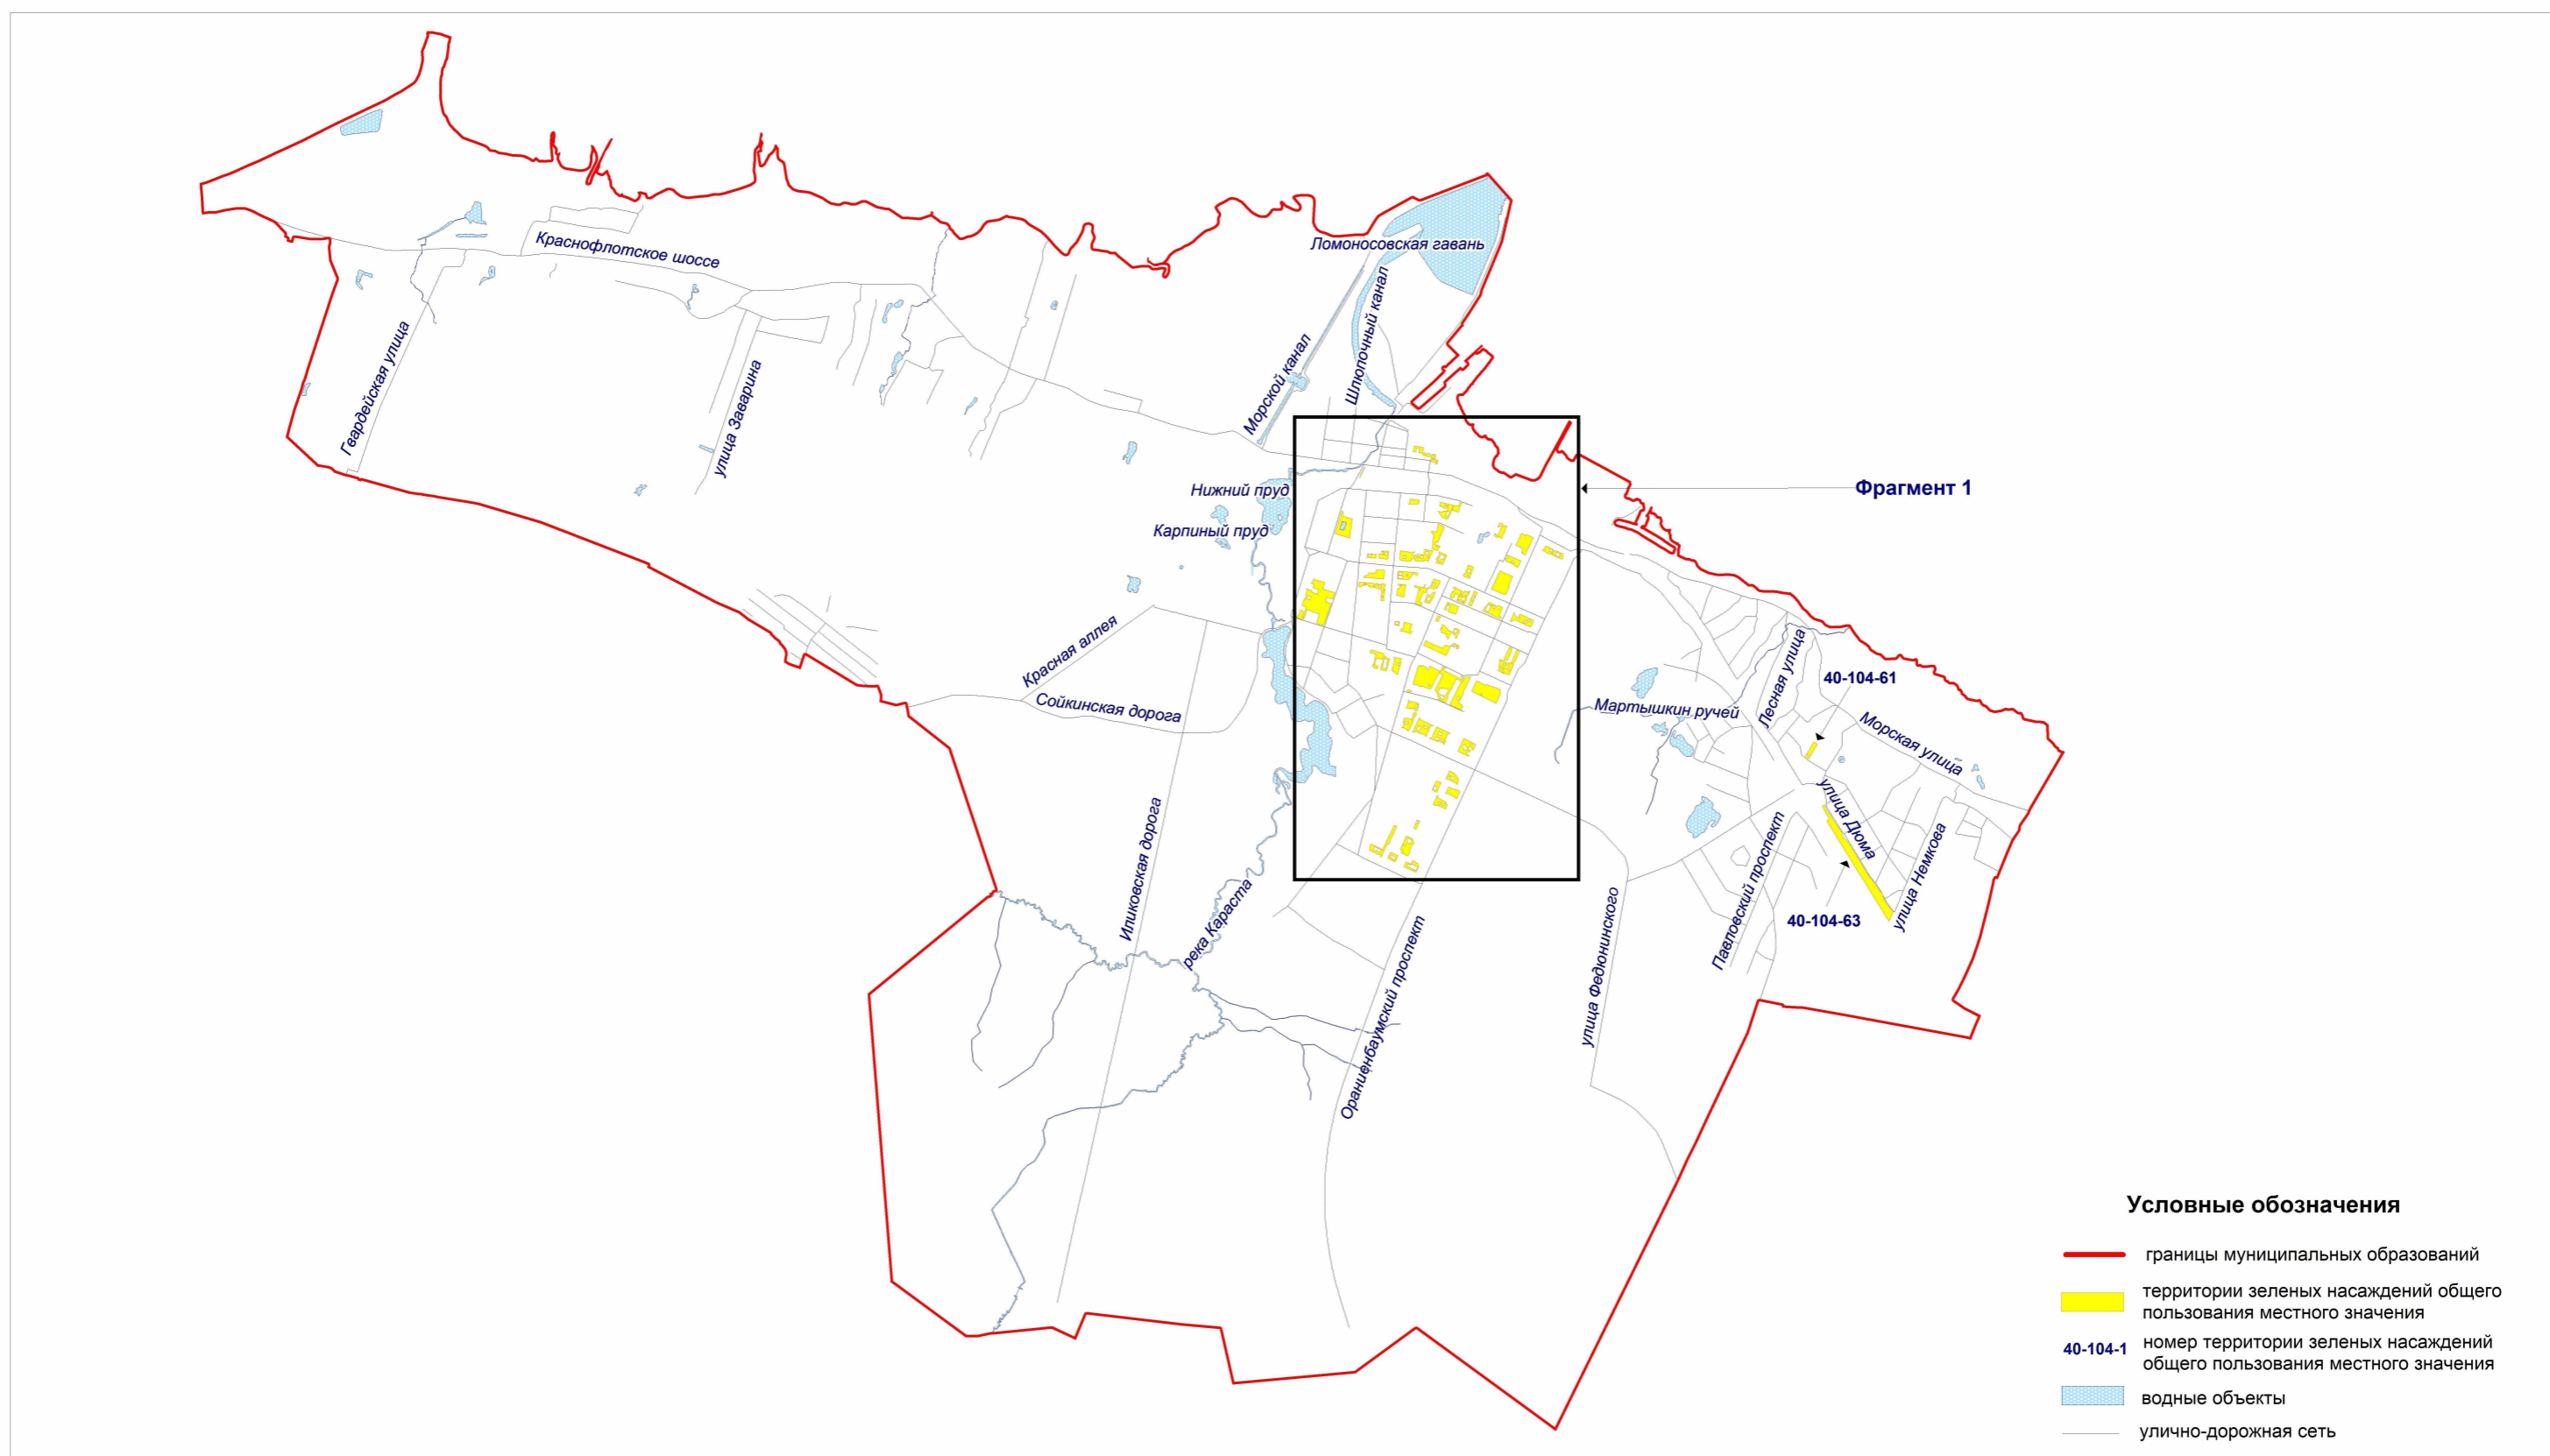

Территории зеленых насаждений общего пользования местного значения в границах Петродворцового района Санкт-Петербурга  
(внутригородское муниципальное образование города федерального значения Санкт-Петербурга город Ломоносов)

Схема 104

Территории зеленых насаждений общего пользования местного значения  
в границах Петродворцового района Санкт-Петербурга

Схема 104-1

(внутригородское муниципальное образование города федерального значения Санкт-Петербурга  
город Ломоносов, фрагмент 1)

**Условные обозначения**

-  границы муниципальных образований
-  территории зеленых насаждений общего пользования местного значения
-  водные объекты
- 40-104-1** номер территории зеленых насаждений общего пользования местного значения
-  улично-дорожная сеть